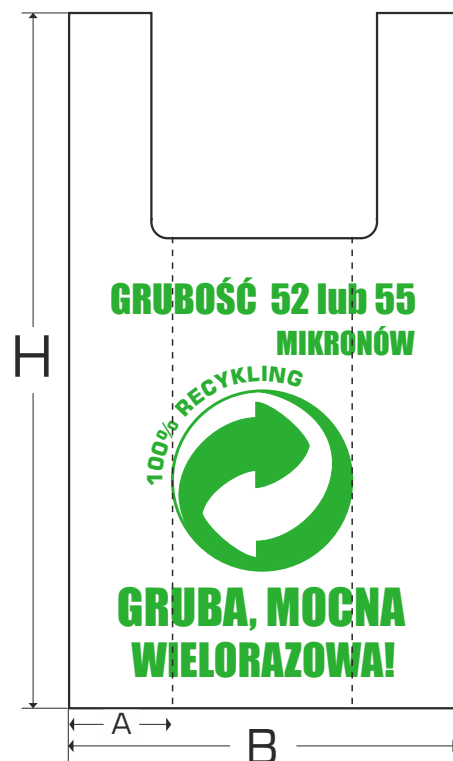

# TORBA KOSZULKA GRUBA I MOCNA

WYKONANA W 100 % Z SUROWCÓW WTÓRNYCH!

( NADRUK 1-2 KOLORY JEDNOSTRONNIE )

Torba zwolniona z opłaty recyklingowej!

ROZMIAR B/A X H (cm)	GRUBOŚĆ (mikron)	NAKŁAD 5,000 SZT. +-10%	NAKŁAD 10,000 SZT. +-10%	NAKŁAD 20,000 SZT. +-10%	NAKŁAD 40,000 SZT. +-10%
25/6 X 45	52	23,35 zł / 100 szt.	17,25 zł / 100 szt.	15,35 zł / 100 szt.	14,55 zł / 100 szt.
25/6 X 45	55	24,50 zł / 100 szt.	18,10 zł / 100 szt.	16,20 zł / 100 szt.	15,35 zł / 100 szt.
30/8 X 50	52	29,20 zł / 100 szt.	21,60 zł / 100 szt.	20,20 zł / 100 szt.	19,40 zł / 100 szt.
30/8 X 50	55	30,65 zł / 100 szt.	22,75 zł / 100 szt.	21,30 zł / 100 szt.	20,45 zł / 100 szt.
30/8 X 55	52	30,95 zł / 100 szt.	23,35 zł / 100 szt.	21,55 zł / 100 szt.	20,75 zł / 100 szt.
30/8 X 55	55	32,95 zł / 100 szt.	24,60 zł / 100 szt.	22,70 zł / 100 szt.	21,90 zł / 100 szt.
32/9 X 60	52	35,40 zł / 100 szt.	26,85 zł / 100 szt.	24,55 zł / 100 szt.	23,75 zł / 100 szt.
32/9 X 60	55	37,30 zł / 100 szt.	28,30 zł / 100 szt.	25,90 zł / 100 szt.	25,10 zł / 100 szt.