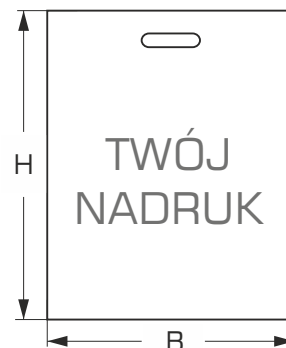

TORBA DKT/MARKET

NADRUK 1 KOLOR 1 STRONA

(kolor nadruku dowolny)

Torba zwolniona z opłaty recyklingowej!

ROZMIAR B X H (cm)	GRUBOŚĆ (MIKRON)	NAKŁAD 100 SZT.	NAKŁAD 200 SZT.	NAKŁAD 500 SZT.	NAKŁAD 1,000 SZT.	NAKŁAD 1,500 SZT.
20 X 30	55	0,63 zł / 1 szt.	0,50 zł / 1 szt.	0,29 zł / 1 szt.	0,27 zł / 1 szt.	0,25 zł / 1 szt.
25 X 35	55	0,69 zł / 1 szt.	0,55 zł / 1 szt.	0,39 zł / 1 szt.	0,32 zł / 1 szt.	0,30 zł / 1 szt.
30 X 40	55	0,73 zł / 1 szt.	0,57 zł / 1 szt.	0,42 zł / 1 szt.	0,36 zł / 1 szt.	0,34 zł / 1 szt.
35 X 45	55	0,80 zł / 1 szt.	0,66 zł / 1 szt.	0,50 zł / 1 szt.	0,43 zł / 1 szt.	0,41 zł / 1 szt.
40 X 50	55	0,85 zł / 1 szt.	0,71 zł / 1 szt.	0,57 zł / 1 szt.	0,46 zł / 1 szt.	0,44 zł / 1 szt.
50 X 50	55	1,00 zł / 1 szt.	0,85 zł / 1 szt.	0,68 zł / 1 szt.	0,57 zł / 1 szt.	0,55 zł / 1 szt.
60 X 50	55	1,05 zł / 1 szt.	0,88 zł / 1 szt.	0,76 zł / 1 szt.	0,62 zł / 1 szt.	0,60 zł / 1 szt.
70 X 50	55	1,15 zł / 1 szt.	0,97 zł / 1 szt.	0,85 zł / 1 szt.	0,68 zł / 1 szt.	0,66 zł / 1 szt.

TORBA DKT/MARKET

NADRUK 1 KOLOR 1 STRONA

(kolory nadruku: biały, srebrny lub złoty)

Torba zwolniona z opłaty recyklingowej!

ROZMIAR B X H (cm)	GRUBOŚĆ (MIKRON)	NAKŁAD 100 SZT.	NAKŁAD 200 SZT.	NAKŁAD 500 SZT.	NAKŁAD 1,000 SZT.	NAKŁAD 1,500 SZT.
20 X 30	55	0,64 zł / 1 szt.	0,51 zł / 1 szt.	0,30 zł / 1 szt.	0,28 zł / 1 szt.	0,26 zł / 1 szt.
60 X 50	55	1,06 zł / 1 szt.	0,89 zł / 1 szt.	0,77 zł / 1 szt.	0,63 zł / 1 szt.	0,61 zł / 1 szt.