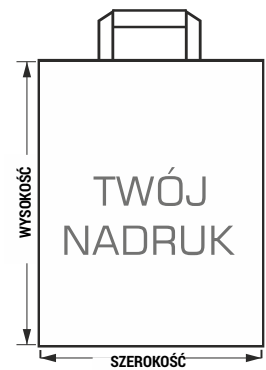

**TORBA PAPIEROWA
UCHWYT: PŁASKI**

**NADRUK 1 KOLOR 1 STRONA
(kolor nadruku dowolny)**

ROZMIAR szer/bok/wys	KOLOR/ GRAMATURA	NAKLAD 100 SZT.	NAKLAD 200 SZT.	NAKLAD 300 SZT.	NAKLAD 500 SZT.
180 x 85 x 230	BIAŁY 80g/m2	1,04 zł / 1 szt.	0,91 zł / 1 szt.	0,80 zł / 1 szt.	0,72 zł / 1 szt.
180 x 80 x 230	BRAŹ 80g/m2	1,00 zł / 1 szt.	0,90 zł / 1 szt.	0,80 zł / 1 szt.	0,71 zł / 1 szt.
260 x 140 x 300	BIAŁY 80g/m2	1,14 zł / 1 szt.	1,04 zł / 1 szt.	0,96 zł / 1 szt.	0,85 zł / 1 szt.
260 x 140 x 300	BRAŹ 80g/m2	1,08 zł / 1 szt.	0,98 zł / 1 szt.	0,90 zł / 1 szt.	0,79 zł / 1 szt.
260 x 165 x 330	BIAŁY 80g/m2	1,28 zł / 1 szt.	1,12 zł / 1 szt.	1,04 zł / 1 szt.	0,93 zł / 1 szt.
260 x 165 x 330	BRAŹ 80g/m2	1,17 zł / 1 szt.	1,07 zł / 1 szt.	0,99 zł / 1 szt.	0,88 zł / 1 szt.
320 x 200 x 270	BIAŁY 80g/m2	1,24 zł / 1 szt.	1,14 zł / 1 szt.	1,06 zł / 1 szt.	0,90 zł / 1 szt.
320 x 220 x 250	BRAŹ 80g/m2	1,21 zł / 1 szt.	1,11 zł / 1 szt.	1,03 zł / 1 szt.	0,97 zł / 1 szt.
320 x 160 x 430	BIAŁY 80g/m2	1,38 zł / 1 szt.	1,28 zł / 1 szt.	1,20 zł / 1 szt.	1,14 zł / 1 szt.
320 x 160 x 430	BRAŹ 80g/m2	1,32 zł / 1 szt.	1,22 zł / 1 szt.	1,14 zł / 1 szt.	1,07 zł / 1 szt.

Podane ceny są cenami netto.

BRAK DODATKOWYCH KOSZTÓW !!! DOSTAWA I PROJEKTY ZAWSZE GRATIS !!!