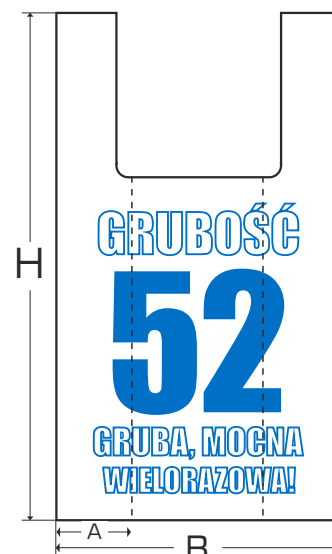

TORBA KOSZULKA

GRUBA, MOCNA, WIELORAZOWA !

(NADRUK 1-2 KOLORY JEDNOSTRONNIE)

Torba zwolniona z opłaty recyklingowej !

ROZMIAR B/A X H (cm)	GRUBOŚĆ (mikron)	NAKLAD 5,000 SZT. +-10%	NAKLAD 10,000 SZT. +-10%	NAKLAD 20,000 SZT. +-10%	NAKLAD 40,000 SZT. +-10%
22/6 X 40	52	18,75 zł / 100 szt.	16,75 zł / 100 szt.	14,75 zł / 100 szt.	13,75 zł / 100 szt.
25/6 X 45	52	20,75 zł / 100 szt.	18,75 zł / 100 szt.	16,75 zł / 100 szt.	15,75 zł / 100 szt.
28/7 X 50	52	24,00 zł / 100 szt.	22,00 zł / 100 szt.	20,00 zł / 100 szt.	19,00 zł / 100 szt.
30/8 X 50	52	25,50 zł / 100 szt.	23,00 zł / 100 szt.	20,50 zł / 100 szt.	19,50 zł / 100 szt.
30/8 X 55	52	27,00 zł / 100 szt.	25,00 zł / 100 szt.	22,00 zł / 100 szt.	21,00 zł / 100 szt.
30/8 X 60	52	31,50 zł / 100 szt.	29,50 zł / 100 szt.	27,50 zł / 100 szt.	26,50 zł / 100 szt.
32/9 X 60	52	32,50 zł / 100 szt.	30,50 zł / 100 szt.	28,50 zł / 100 szt.	27,50 zł / 100 szt.

Podane ceny są cenami netto.

NADRUK 3+0, 4+0 i nadruki dwustronne wyceniamy indywidualnie.

PRZY PIERWSZEJ REALIZACJI TRZEBA WYKONAĆ MATRYCĘ DO NADRUKU JEJ KOSZT TO 0,16 ZŁ NETTO CM2.

DOKŁADNY KOSZT MATRYCY MOŻEMY PODAĆ PO USTALENIU PROJEKTU,