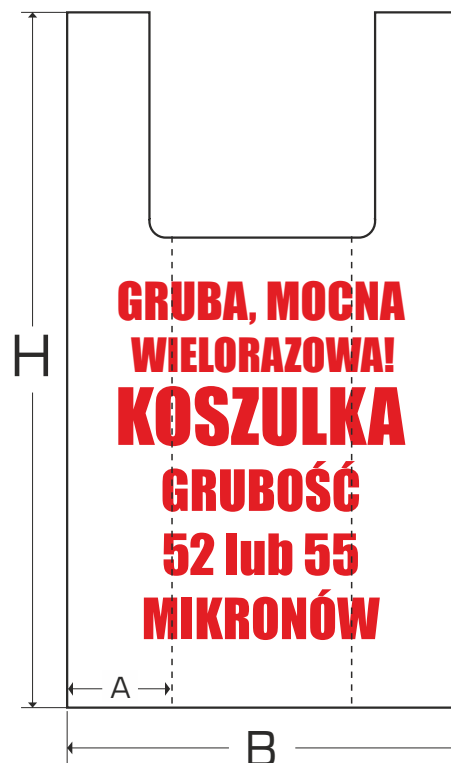

TORBA KOSZULKA

GRUBA, MOCNA, WIELORAZOWA!

(NADRUK 1-2 KOLORY JEDNOSTRONNIE)

Torba zwolniona z opłaty recyklingowej!

ROZMIAR B/A X H (cm)	GRUBOŚĆ (mikron)	NAKŁAD 5,000 SZT. +-10%	NAKŁAD 10,000 SZT. +-10%	NAKŁAD 20,000 SZT. +-10%	NAKŁAD 40,000 SZT. +-10%
25/6 X 45	52	24,60 zł / 100 szt.	19,00 zł / 100 szt.	17,10 zł / 100 szt.	16,30 zł / 100 szt.
25/6 X 45	55	26,35 zł / 100 szt.	19,95 zł / 100 szt.	18,05 zł / 100 szt.	17,20 zł / 100 szt.
30/8 X 50	52	31,10 zł / 100 szt.	24,00 zł / 100 szt.	22,60 zł / 100 szt.	21,80 zł / 100 szt.
30/8 X 50	55	33,20 zł / 100 szt.	25,30 zł / 100 szt.	23,85 zł / 100 szt.	23,00 zł / 100 szt.
30/8 X 55	52	33,60 zł / 100 szt.	26,00 zł / 100 szt.	24,20 zł / 100 szt.	23,40 zł / 100 szt.
30/8 X 55	55	35,35 zł / 100 szt.	27,40 zł / 100 szt.	25,50 zł / 100 szt.	24,70 zł / 100 szt.
32/9 X 60	52	38,60 zł / 100 szt.	30,00 zł / 100 szt.	27,70 zł / 100 szt.	26,90 zł / 100 szt.
32/9 X 60	55	40,60 zł / 100 szt.	31,60 zł / 100 szt.	29,20 zł / 100 szt.	28,40 zł / 100 szt.