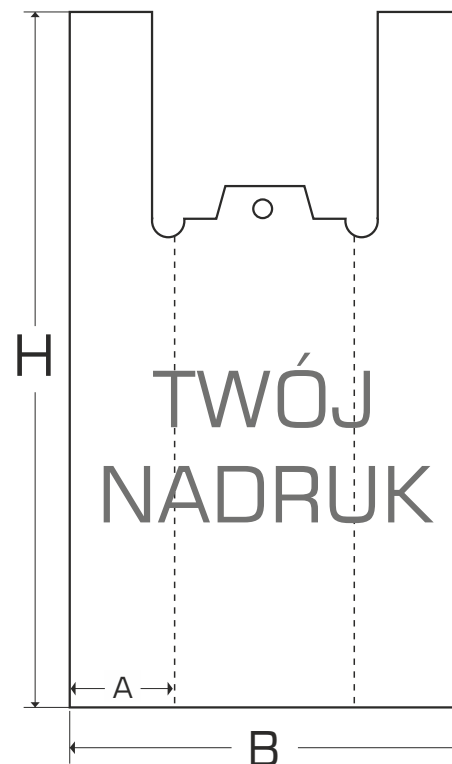

TORBA KOSZULKA JEDNORAZOWA - ZRYWKA

(NADRUK DO 4 KOLORÓW JEDNOSTRONNIE)

Torba zwolniona z opłaty recyklingowej
dla pakowania żywności luzem.

ROZMIAR B/A X H (cm)	GRUBOŚĆ (mikron)	NAKLAD* 10,000 SZT. +-10%	NAKLAD 20,000 SZT. +-10%	NAKLAD 30,000 SZT. +-10%	NAKLAD 50,000 SZT. +-10%
18/5 X 35	9	----	2,90 zł / 100 szt.	2,70 zł / 100 szt.	2,40 zł / 100 szt.
22/6 X 40	9	----	3,40 zł / 100 szt.	3,25 zł / 100 szt.	2,95 zł / 100 szt.
25/6 X 44	9	----	3,70 zł / 100 szt.	3,60 zł / 100 szt.	3,30 zł / 100 szt.
25/6 X 44	10	4,95 zł / 100 szt.	3,95 zł / 100 szt.	3,85 zł / 100 szt.	3,55 zł / 100 szt.
28/7 X 48	11	----	5,35 zł / 100 szt.	5,20 zł / 100 szt.	4,65 zł / 100 szt.
30/8 X 50	12	7,45 zł / 100 szt.	6,45 zł / 100 szt.	6,25 zł / 100 szt.	5,75 zł / 100 szt.
30/8 X 54	12	7,95 zł / 100 szt.	6,95 zł / 100 szt.	6,70 zł / 100 szt.	6,20 zł / 100 szt.
30/8 X 60	12	8,95 zł / 100 szt.	7,95 zł / 100 szt.	7,60 zł / 100 szt.	7,05 zł / 100 szt.

Podane ceny są cenami netto.

**PRZY PIERWSZEJ REALIZACJI TRZEBA WYKONAĆ MATRYCĘ DO NADRUKU JEJ KOSZT TO 0,16 ZŁ NETTO CM2.
DOKŁADNY KOSZT MATRYCY MOGĘ PODAĆ PO USTALENIU PROJEKTU
JEST TO KOSZT JEDNORAZOWY TYLKO PRZY PIERWSZEJ REALIZACJI!**