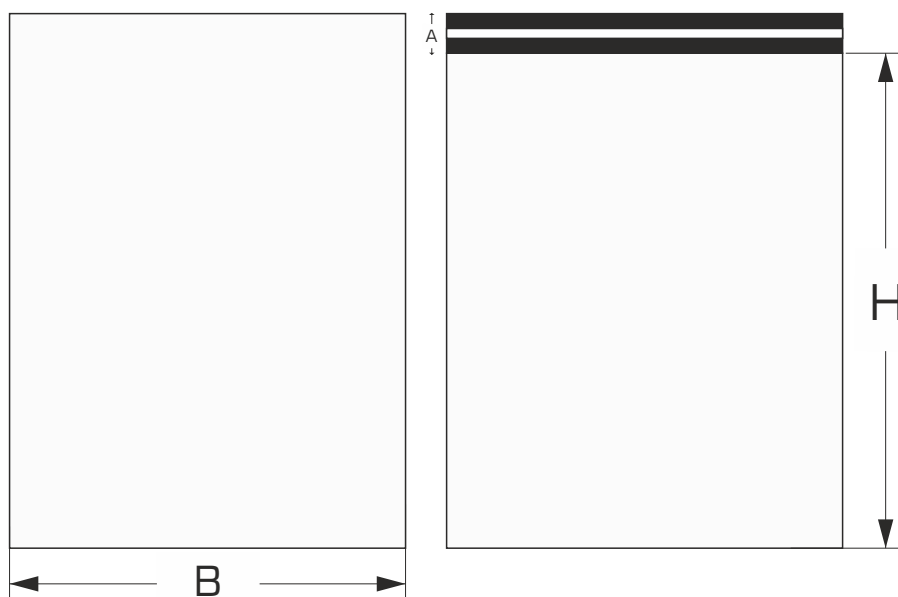

FOLIOPAKI BEZ NADRUKU

ROZMIAR B X H+A(cm)	GRUBOŚĆ (MIKRON)	NAKLAD 100 SZT.	NAKLAD 250 SZT.	NAKLAD 500 SZT.	NAKLAD 750 SZT.	NAKLAD 1,000 SZT.	NAKLAD 1,250 SZT.
25 X 35+4	50	0,37 zł / 1 szt.	0,27 zł / 1 szt.	0,21 zł / 1 szt.	0,19 zł / 1 szt.	0,18 zł / 1 szt.	0,17 zł / 1 szt.
30 X 40+4	50	0,42 zł / 1 szt.	0,29 zł / 1 szt.	0,23 zł / 1 szt.	0,21 zł / 1 szt.	0,20 zł / 1 szt.	0,19 zł / 1 szt.
35 X 45+4	50	0,47 zł / 1 szt.	0,36 zł / 1 szt.	0,30 zł / 1 szt.	0,28 zł / 1 szt.	0,27 zł / 1 szt.	0,26 zł / 1 szt.
40 X 50+4	50	0,52 zł / 1 szt.	0,40 zł / 1 szt.	0,34 zł / 1 szt.	0,32 zł / 1 szt.	0,31 zł / 1 szt.	0,30 zł / 1 szt.
45 X 55+4	50	0,57 zł / 1 szt.	0,52 zł / 1 szt.	0,40 zł / 1 szt.	0,38 zł / 1 szt.	0,37 zł / 1 szt.	0,36 zł / 1 szt.